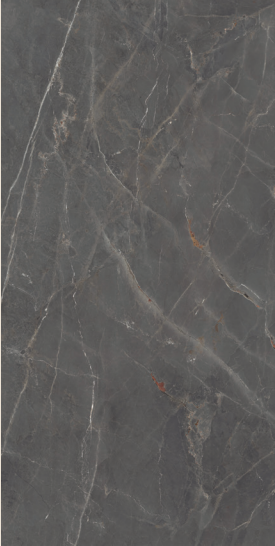

SLAB DESIGN

AURORA CRYSTAL

CALACATTA BLACK

CALACATTA CLASSIC

CALACATTA GOLD

CALATORAO

ESSENZA

ESTATUARIO

FIOR DI BOSCO

MARQUINA

MONTBLANC

TAJ MAHAL

TERRE DI BOLGHERI

TRAVERTINE VEIN

BLACK ZIMBABWE

BOURGOGNE PERLE

DOLCE CEPPO

IGNEOUS STONE

MYSTIQUE GREY

PIETRA GREY

PURE PORTLAND

URBAN BLACK

URBAN GREY

BELLISSIMA BEIGE PAG. 172